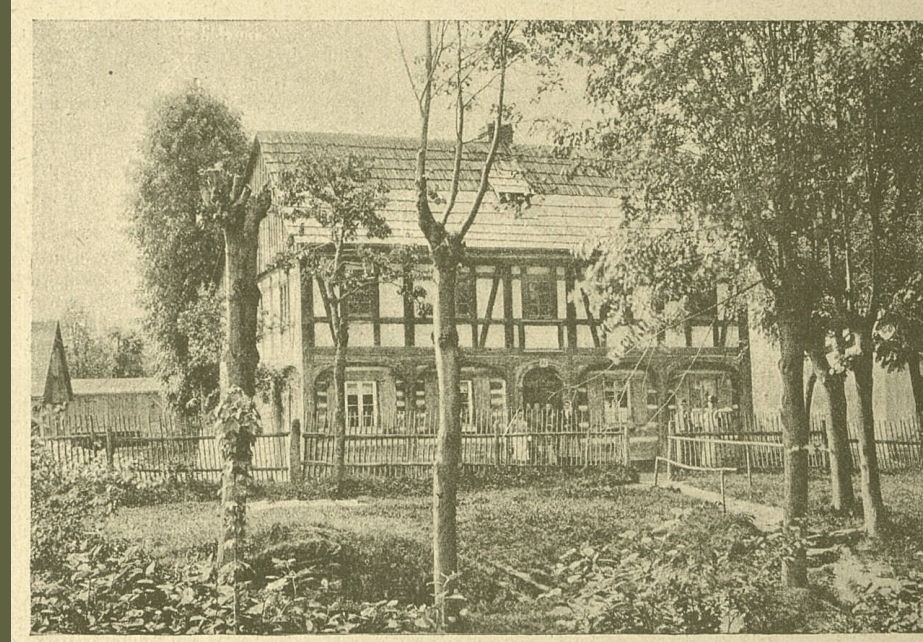

# SRDEČNĚ VÁS ZVEME NA DNY LIDOVÉ ARCHITEKTURY

Jubilejní 10. ročník proběhne již tento  
víkend 23-24. července.

Více informací najdete na webu [liberecky-kraj.cz](http://liberecky-kraj.cz)

Europäische Union. Europäischer  
Fonds für regionale Entwicklung.  
Evropská unie. Evropský fond pro  
regionální rozvoj.